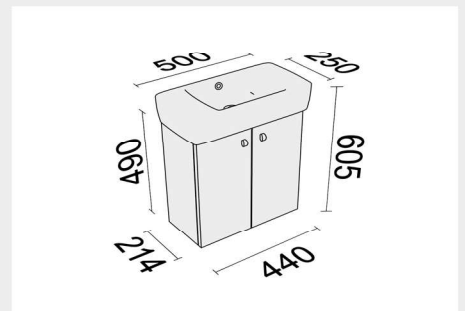

NANO 25 X 50

612

623

AHG

624

WHG

Art. nr.

Preis

Waschbecken mit Unterschrank 25 x 50

G2550

Spiegel mit Ablagen 60 x 50

A19.50

Waschbecken ist in Rechts und Links lieferbar. Bitte bei der Bestellung angeben.

MIKRO 30 X 60

612

623