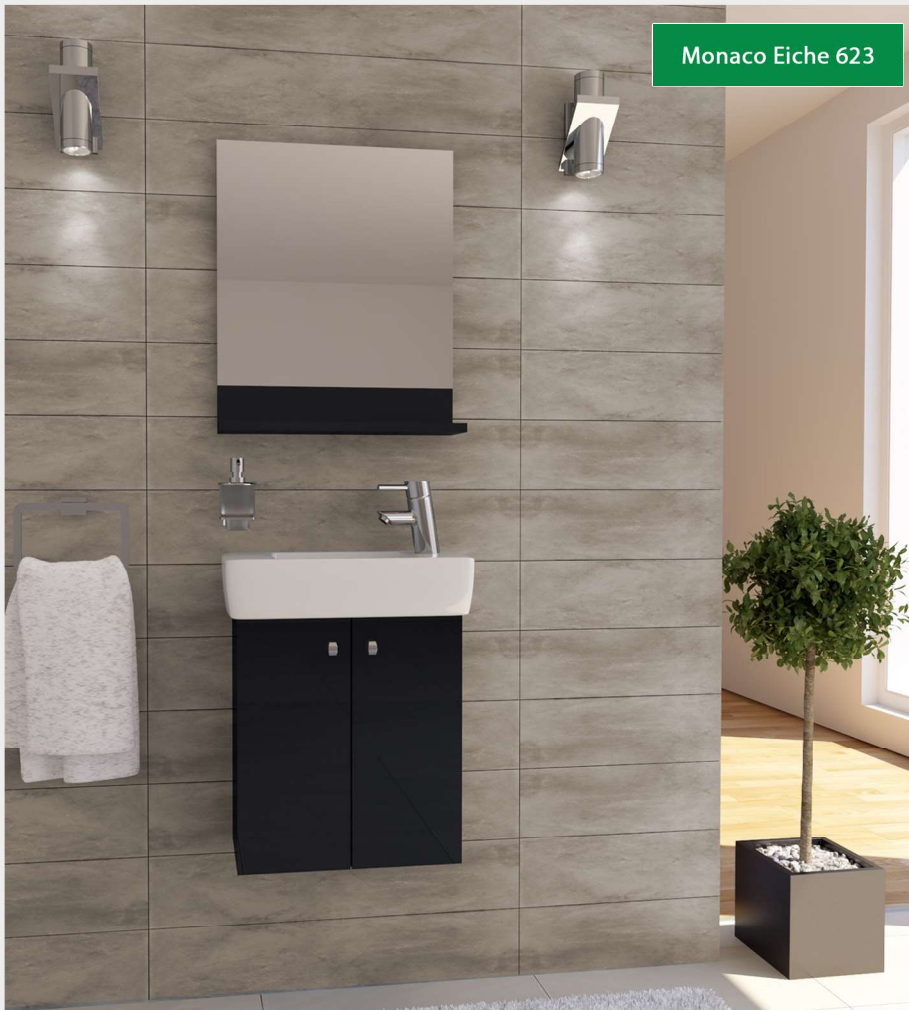

NANO 25 X 50

612

623

AHG

624

WHG