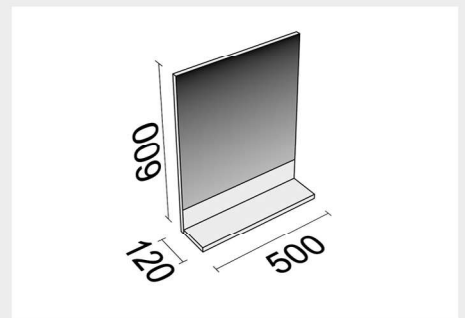

NANO 25 X 50

612

623

AHG

624

WHG